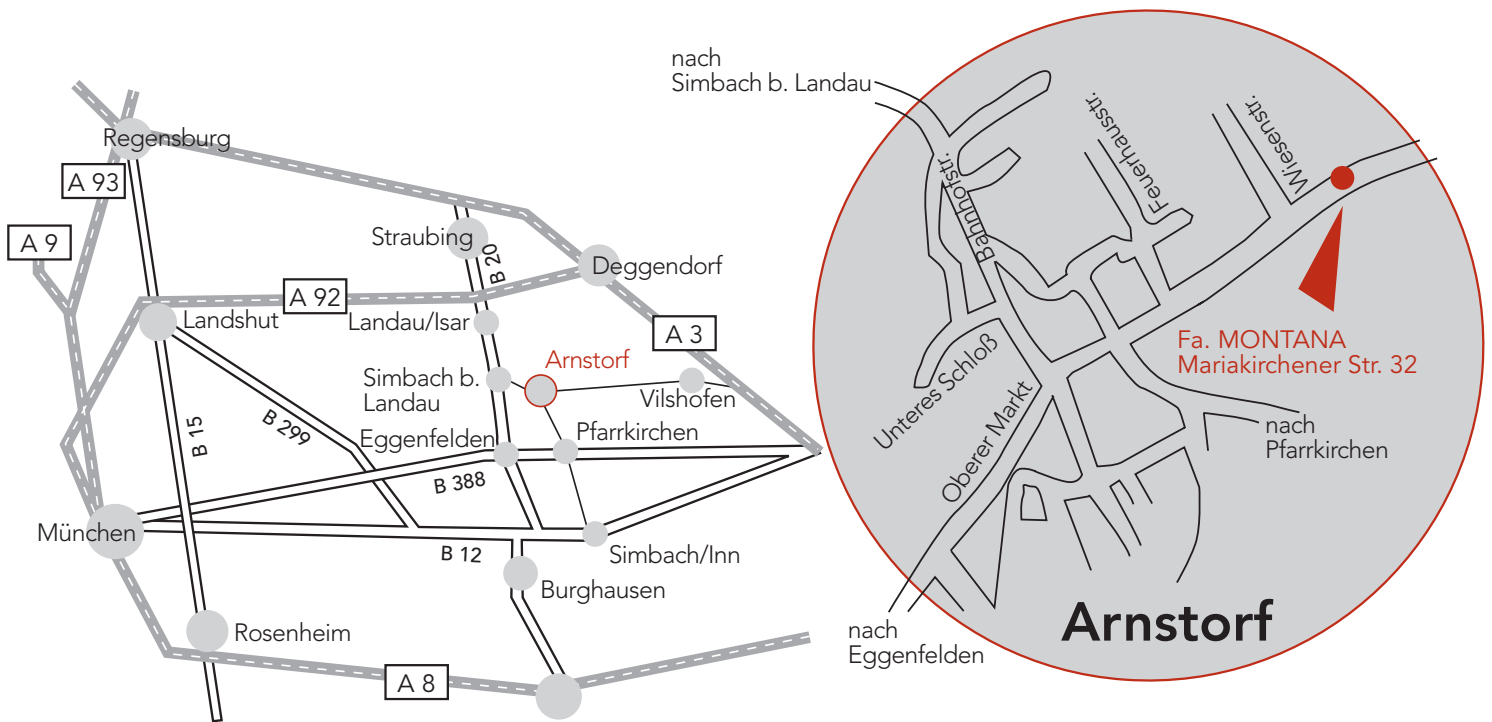

### Anfahrt von Norden

Auf der A3 Regensburg-Passau, Ausfahrt Straubing auf die B20, Richtung Burghausen bis Simbach/Landau, dort Abfahrt nach Arnstorf.

### Anfahrt von Westen

Auf der A92 München-Deggendorf, Ausfahrt Landau/Isar. Weiter auf der B20, Richtung Burghausen bis Simbach/Landau, dort Abfahrt nach Arnstorf.

### Anfahrt von Süden

Auf der B20 von Burghausen über Eggenfelden, in Malgersdorf Abfahrt nach Arnstorf.

### Osten

Auf der B8 von Passau bis Vilshofen, von dort nach Aldersbach, Rossbach, Mariakirchen, Arnstorf.

Betty Barclay

GIL BRET

VeraMont