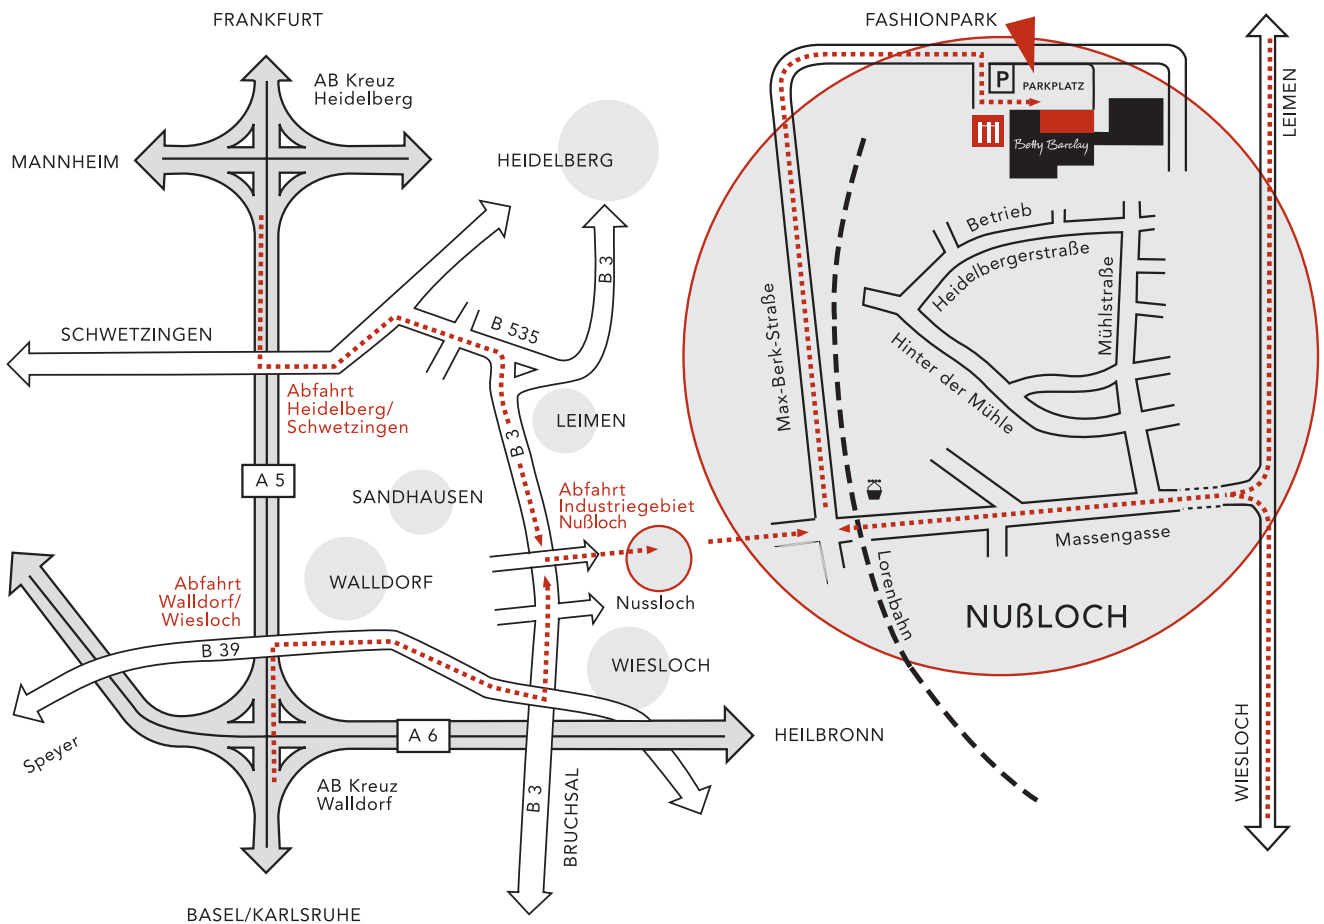

Anfahrt von Norden

über die A5 bis zur Abfahrt Heidelberg/Schwetzingen. Nachdem Sie hier die A5 verlassen haben, fahren Sie Richtung Heidelberg auf die Speyerer Straße, bei der ersten Gelegenheit biegen Sie rechts ab auf die B535 Richtung Leimen, dann bei 2. Gelegenheit rechts auf die B3 Richtung Bruchsal bis zur Abfahrt Industriegebiet Nußloch.

Anfahrt von Süden

über die A5 zur Abfahrt Walldorf/Wiesloch. Nachdem Sie hier die A5 verlassen haben, fahren Sie Richtung Wiesloch auf die B39, bis Sie auf die B3 Richtung

Heidelberg stoßen. Folgen Sie der B3 bis zur Abfahrt Industriegebiet Nußloch.

Nachdem Sie dort die B3 verlassen haben, biegen Sie ab Richtung Nußloch. Danach die erste Straße links (Max-Berk-Straße). Dieser folgen Sie bis zum Parkplatz Fabrikverkauf.

Anfahrt von Leimen und Wiesloch

bis Ortsmitte Nußloch, biegen Sie dann in die Massengasse ein und fahren Sie Richtung Ortsausgang. Nachdem Sie die Lorenbahn unterquert haben, biegen Sie rechts in die Max-Berk-Strasse ein. Dieser folgen Sie bis zum Parkplatz Fabrikverkauf.

Betty Barclay

GIL BRET

VeraMont

Betty Barclay
SPORTSWEAR