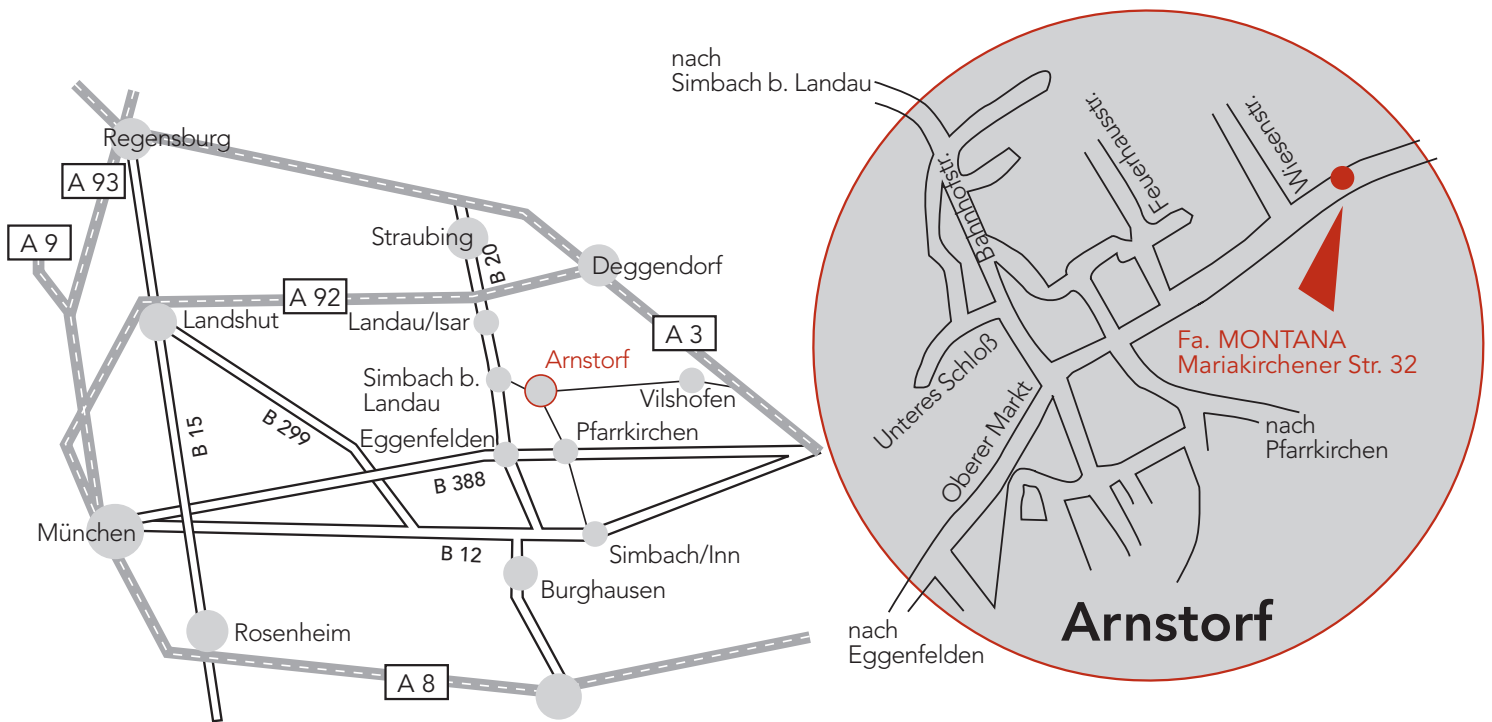

Anfahrt von Süden

über die A5 zur Abfahrt Walldorf/Wiesloch. Nachdem Sie hier die A5 verlassen haben, fahren Sie Richtung Wiesloch auf die B39, bis Sie auf die B3 Richtung

Heidelberg stoßen. Folgen Sie der B3 bis zur Abfahrt Industriegebiet Nußloch.

Nachdem Sie dort die B3 verlassen haben, biegen Sie ab Richtung Nußloch. Danach die erste Straße links (Max-Berk-Straße). Dieser folgen Sie bis zum Parkplatz Fabrikverkauf.

Anfahrt von Leimen und Wiesloch

>> SO FINDEN SIE UNS:

Anfahrt von Norden

Auf der A3 Regensburg-Passau, Ausfahrt Straubing auf die B20, Richtung Burghausen bis Simbach/Landau, dort Abfahrt nach Arnstorf.

Anfahrt von Westen

Auf der A92 München-Deggendorf, Ausfahrt Landau/Isar. Weiter auf der B20, Richtung Burghausen bis Simbach/Landau, dort Abfahrt nach Arnstorf.

Anfahrt von Süden

Auf der B20 von Burghausen über Eggenfelden, in Malgersdorf Abfahrt nach Arnstorf.

Osten

Auf der B8 von Passau bis Vilshofen, von dort nach Aldersbach, Rossbach, Mariakirchen, Arnstorf.